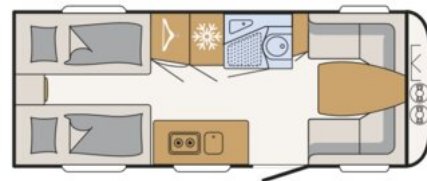

Dethleffs Nomad 510 LE

Farbe
Außenblech in Hammerschlag weiß

Polster
Wohnwelt Lona

Fahrzeugmaße
Länge 767 cm
Breite 230 cm
Höhe 271 cm

Abbildung ähnlich zu konfiguriertem Fahrzeug

Grundpreis inkl. MwSt.:
31.399,00 € ^{a)}

Großzügige Schubladenauszüge mit Softeinzug für
absolut leises Schließen

Sitzgruppe zur Liegefläche umbaubar

Cassettenrastrillosatz Standard Seitz 3000

Praktischer Apothekeerauszug (grundrissabhängig)

Großer Kühlschrank mit 137 Liter Volumen und 15 Liter
Frosterfach